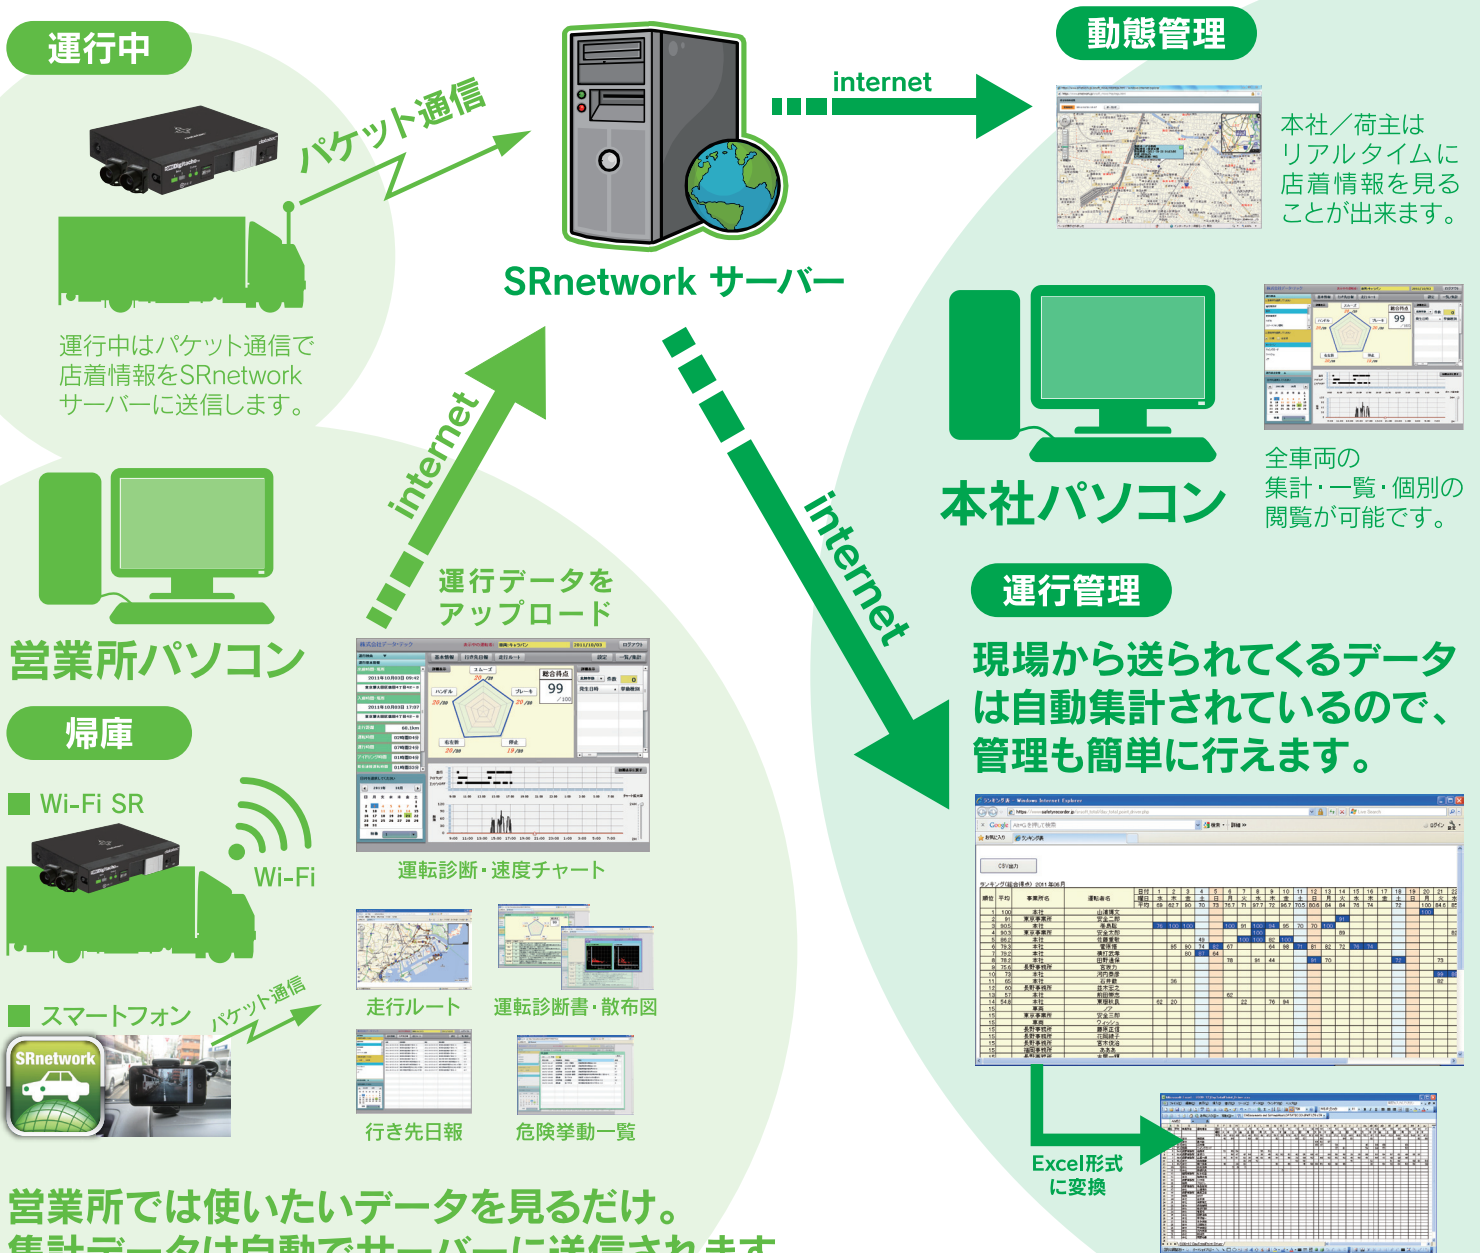

運用解決のソリューション

SRnetwork

SRnetworkの集計機能が 仕事の効率を格段にアップさせます。

SRnetworkで 運用業務の煩わしさを解決。

従来の1/3の料金で 運用できます。

Wi-Fi SRは、従来の携帯電話を使ったシステムの1/3の通信費で運用出来ます。

車載器からデータを Wi-Fiで自動送信

Wi-Fi SRで運行データを自動送信。
メモリーカードいらずでカンタン。

荷主様も店着情報を見ることが出来ます。

本社／荷主様だけでなく、インターネット経由で運行データをどこからでも見ることが出来ます。

集計一覧表で 全車両データが一目瞭然。

全車両データを月ごと／ドライバーごと／営業所ごとに見ることが出来ます。

■ 製品に関するお問い合わせは営業本部まで。

TEL 03-5703-7060

■ 製品についての詳しい情報をHPで紹介しています。

<http://www.datatec.co.jp>